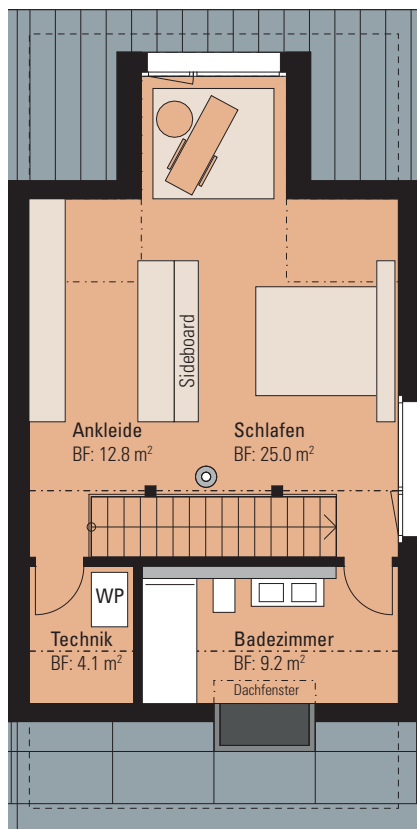

AUSBAUBEISPIELE DACHGESCHOSS

MASTER BEDROOM

| | |
|------------|-----------------------|
| ANKLEIDE | ca. 13 m ² |
| SCHLAFEN | ca. 25 m ² |
| BADEZIMMER | ca. 9 m ² |
| TECHNIK | ca. 4 m ² |

EXTENDED BEDROOM

| | |
|------------|-----------------------|
| ARBEITEN | ca. 5 m ² |
| SCHLAFEN | ca. 20 m ² |
| FITNESS | ca. 13 m ² |
| BADEZIMMER | ca. 9 m ² |
| TECHNIK | ca. 4 m ² |

0 1 2 3 4 5 6 m