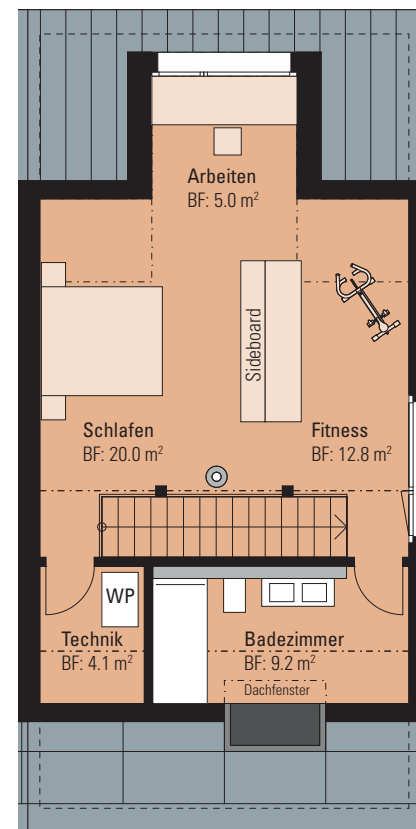

AUSBAUBEISPIELE DACHGESCHOSS

MASTER BEDROOM

| | |
|------------|-----------------------|
| ANKLEIDE | ca. 13 m ² |
| SCHLAFEN | ca. 25 m ² |
| BADEZIMMER | ca. 9 m ² |
| TECHNIK | ca. 4 m ² |

EXTENDED BEDROOM

| | |
|------------|-----------------------|
| ARBEITEN | ca. 5 m ² |
| SCHLAFEN | ca. 20 m ² |
| FITNESS | ca. 13 m ² |
| BADEZIMMER | ca. 9 m ² |
| TECHNIK | ca. 4 m ² |

0 1 2 3 4 5 6 m